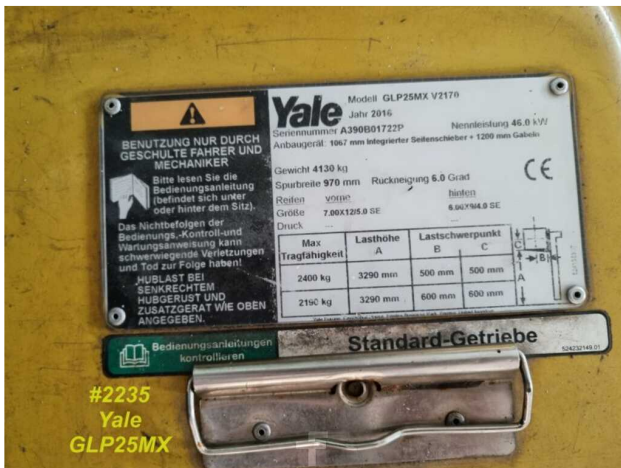

GABELSTAPLER UND KEHRSAUGMASCHINEN

huffer & söhne

Huffer & Söhne GmbH
Industriestraße 11
66740 Saarlouis

Telefon: 06831 / 9303-0
Telefax: 06831 / 9303-23

Internet: www.huffer.de
E-Mail: info@huffer.de

- Verkauf
- Vermietung
- Service
- Ersatzteile
- UVV-Prüfung
- Fahrerschulung